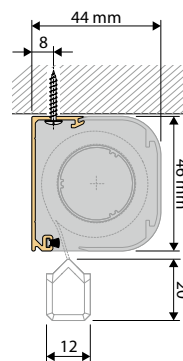

Deckenbefestigung