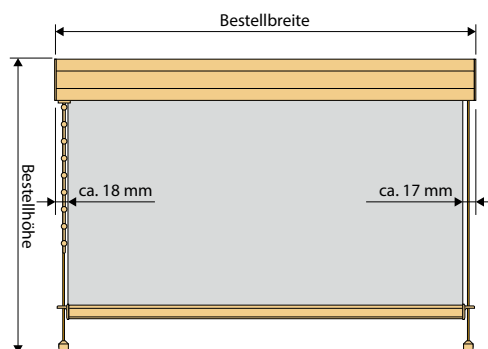

Seilführung