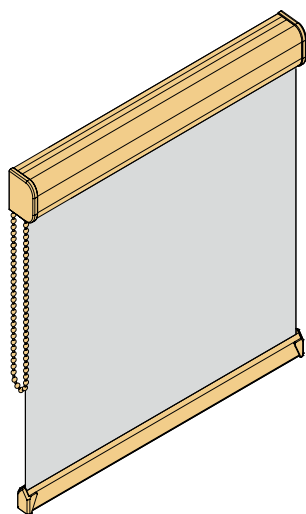

## S - Kassette E46

- Maßanfertigung
- Kassettenrollo mit montagefreundlichem, zweiteiligem Kassettenprofil
- Aluwelle: Ø 20 mm
- Abdeckkappen und Endkappen in weiß, grau oder schwarz
- Bedienseite wahlweise rechts oder links
- Bedienelemente in transparent, weiß, grau, schwarz oder nickel
- pulverbeschichtetes Aluminium-Kassetten- und Abschlussprofil (weiß RAL 9016, grau RAL 9006 oder schwarz RAL 9005)
- Schraubbefestigung (auf Wunsch auch mit Acrylatklebeband)
- Seitenführung (Profil- und Seilführung) möglich

## GRÖSSENBEREICH

<b>min. Breite</b>	40 cm
<b>max. Breite</b>	150 cm
<b>max. Höhe</b>	200 cm*
<b>max. Fläche</b>	ca. 3 m <sup>2</sup>

\*stoffabhängig

## Aufmaß und Montagevarianten Kassette

## Aufmaß