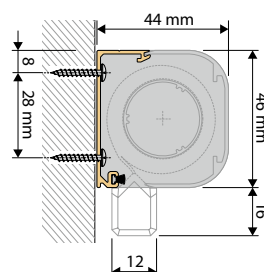

Wandbefestigung