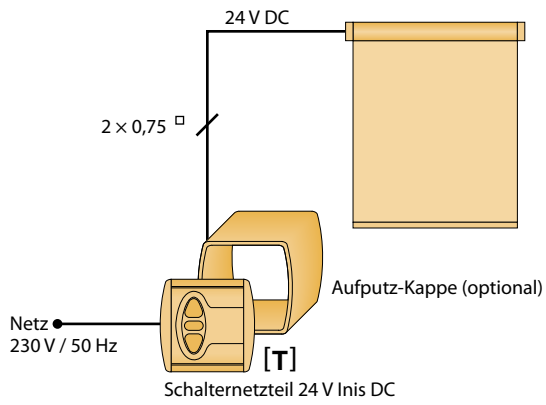

## Einzelbedienung

## Funk Einzelbedienung

Funk-Wandsender Smoove 1-Kanal RTS

Funkhandsender 16-Kanal Telis 16 RTS

Funkhandsender 6-Kanal Telis 6 Chronis RTS mit Zeitschaltuhr

Funkhandsender 1-Kanal Situ 1 RTS

Funkhandsender 5-Kanal Situ 5 RTS