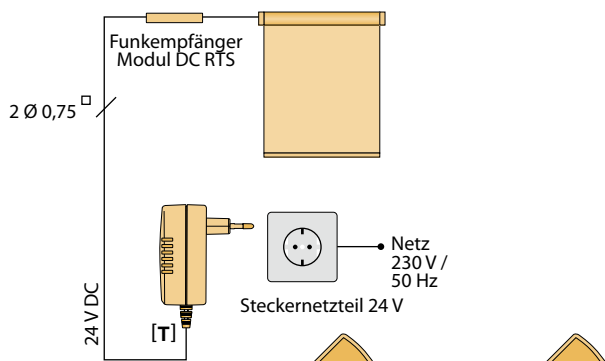

## Einzelbedienung

## Funk Einzelbedienung

Funk-Wandsender Smoove 1-Kanal RTS

Funkhandsender 16-Kanal Telis 16 RTS

Funkhandsender 6-Kanal Telis 6 Chronis RTS mit Zeitschaltuhr

Funkhandsender 1-Kanal Situ 1 RTS

Funkhandsender 5-Kanal Situ 5 RTS