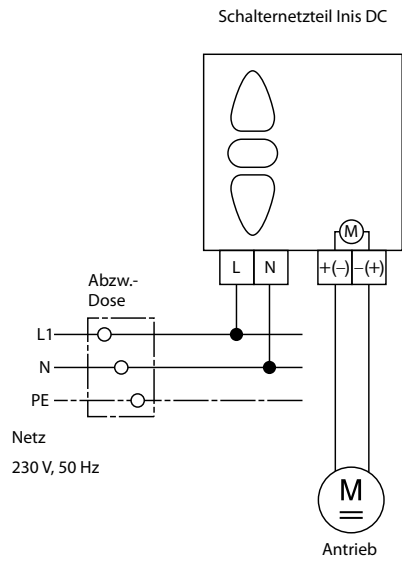

## Einzelbedienung

## Funk Einzelbedienung

Funk-Wandsender Smoove 1-Kanal RTS

Funkhandsender 16-Kanal Telis 16 RTS

Funkhandsender 6-Kanal Telis 6 Chronis RTS mit Zeitschaltuhr

Funkhandsender 1-Kanal Situ 1 RTS

Funkhandsender 5-Kanal Situ 5 RTS